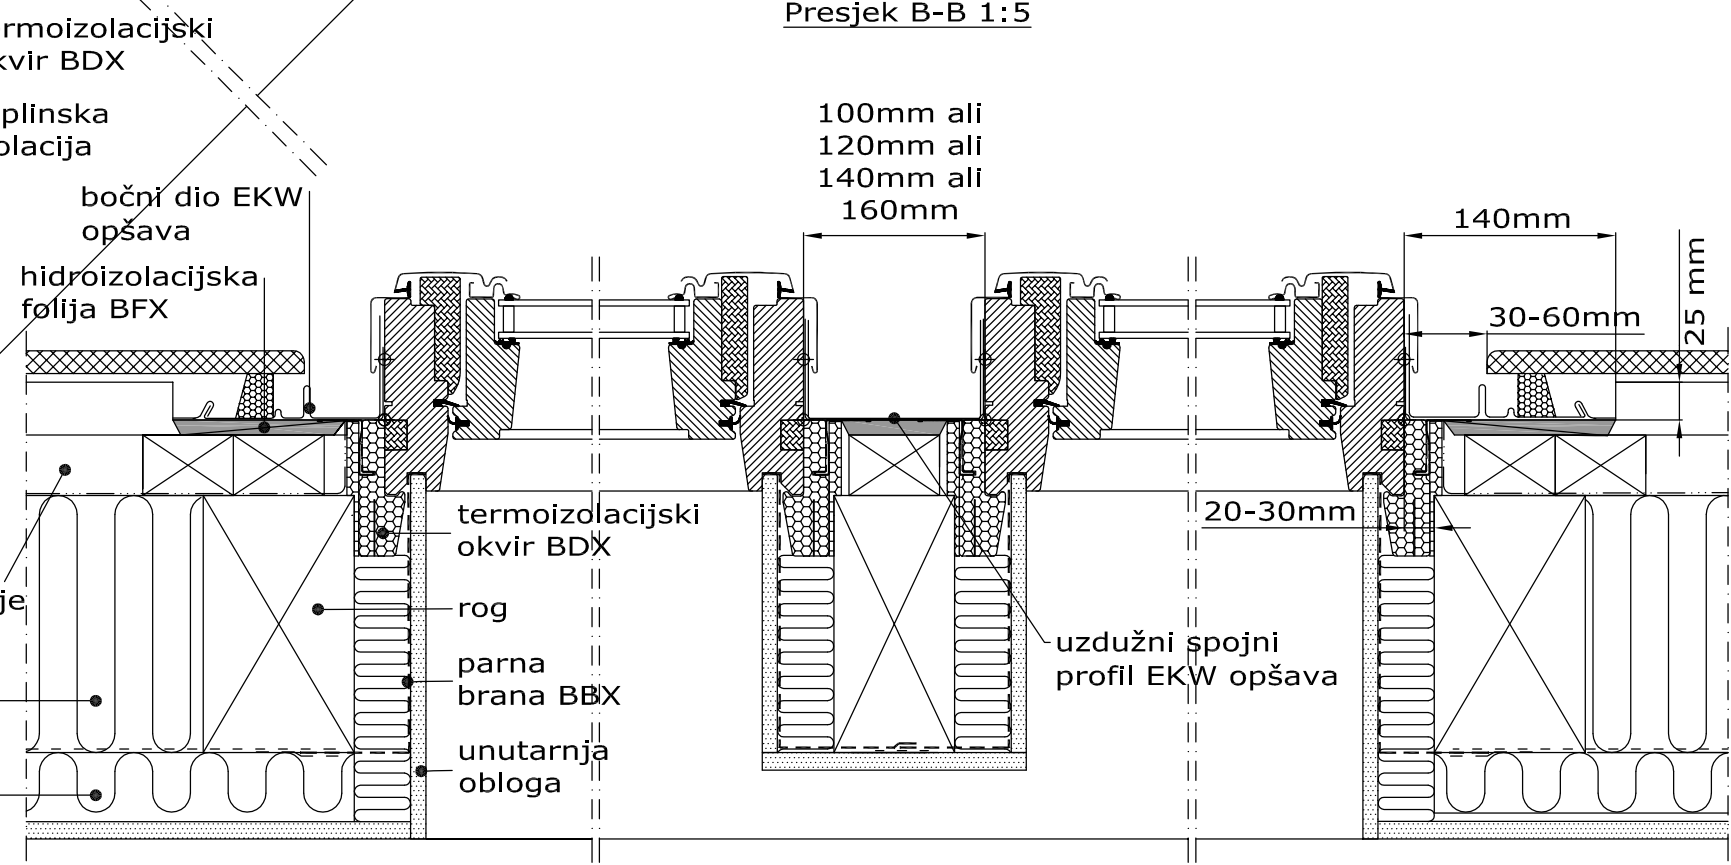

Presjek A-A 1:5

Presjek B-B 1:5

paropropusna folija
parna brana

Ovaj crtež je dio usluge i ne smije se reproducirati, umnožavati, objavljivati ili koristiti u bilo koje druge svrhe bez pismenog dopuštenja tvrtke VELUX.

Željeli bismo naglasiti kako sve mjere sa ovog crteža trebaju biti provjerene na samom gradilištu. Ovim crtežom VELUX nudi samo ideju i u konačnici ne može utjecati na kvalitetu stvarne izvedbe na krovu.

VELUX krovni prozori model GGL s VELUX opšavom EKW i termoizolacijskim setom BDX ugrađeni jedan do drugoga u drvenu krovnu konstrukciju s ravnim crijepom.

Format: A3
Mjerilo: 1:5 / 1:20

VELUX
VELUX Hrvatska d.o.o.
TEHNIČKI ODJEL
Avenija Većeslava Holjevca 40
10010 ZAGREB
VELUX-HR@VELUX.com