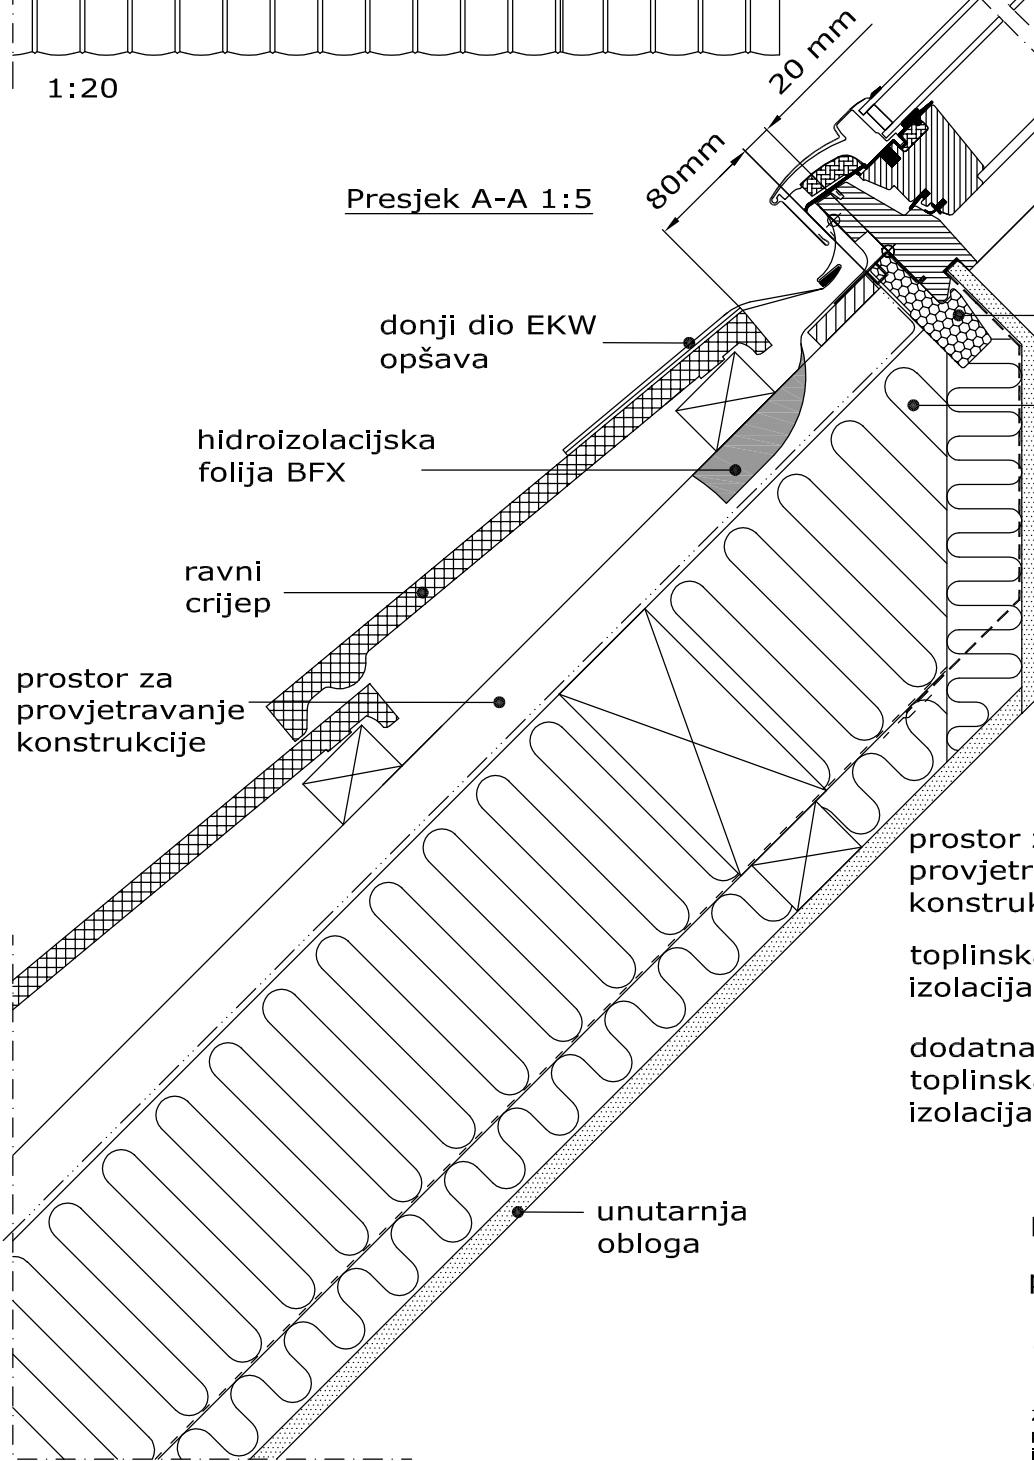

Presjek A-A 1:5

Presjek B-B 1:5

paropropusna folija
parna brana

Ovaj crtež je dio usluge i ne smije se reproducirati, umnožavati, objavljivati ili koristiti u bilo koje druge svrhe bez pismenog dopuštenja tvrtke VELUX.

Željeli bismo naglasiti kako sve mjere sa ovog crteža trebaju biti provjerene na samom gradilištu. Ovim crtežom VELUX nudi samo ideju i u konačnici ne može utjecati na kvalitetu stvarne izvedbe na krovu.